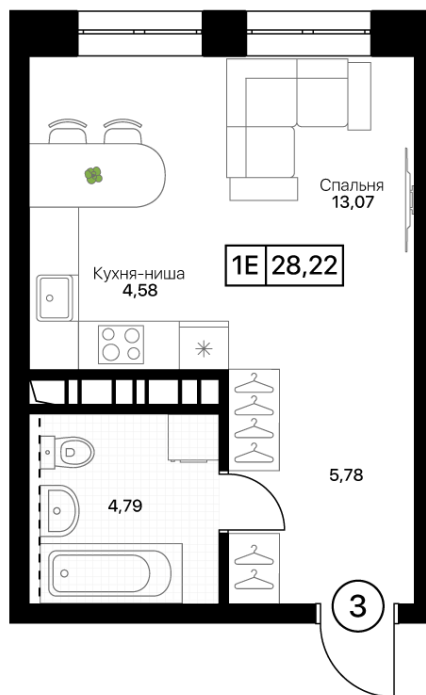

Номер: 255

Студия 28.22 м²

Отсканируйте QR-код и
смотрите на сайте
pushkino-grad.ru

6 067 300 руб.

В ипотеку от 13 596 руб.

Чистовая отделка

Корпус	6	Этаж	3
Секция	2	Сдача	4 кв. 2028

29.06.2026 07:08 (Мск)

Не является публичной офертой, цена может быть скорректирована.
Информация взята с сайта «pushkino-grad.ru».

На этаже 3

Студия 28.22 м²

29.06.2026 07:08 (Мск)

Не является публичной офертой, цена может быть скорректирована
Информация взята с сайта «pushkino-grad.ru».