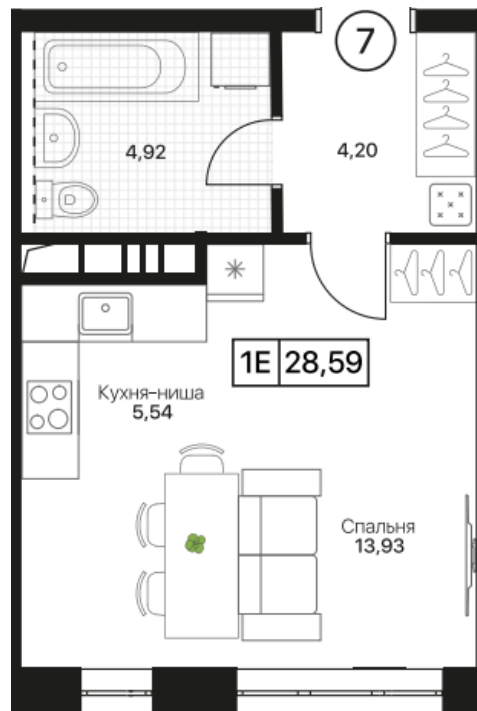

Номер: 392

Студия 28.59 м²

Отсканируйте QR-код и
смотрите на сайте
pushkino-grad.ru

6 003 900 руб.

В ипотеку от 13 454 руб.

| | | | |
|--------|---|-------|------------|
| Корпус | 5 | Этаж | 4 |
| Секция | 4 | Сдача | 3 кв. 2028 |

02.06.2026 19:25 (Мск)

Не является публичной офертой, цена может быть скорректирована.
Информация взята с сайта «pushkino-grad.ru».

На генплане 5

Студия 28.59 м²

02.06.2026 19:25 (Мск)

Не является публичной офертой, цена может быть скорректирована
Информация взята с сайта «pushkino-grad.ru».