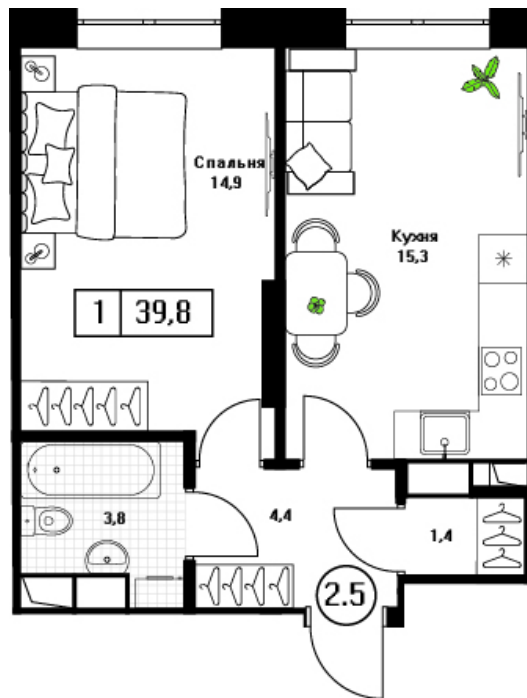

Номер: 243

Отсканируйте QR-код и
смотрите на сайте
pushkino-grad.ru

1 комнатная 39.8 м²

9 751 000 руб.

Чистовая отделка

Посёлок

Корпус	2	Этаж	7
Секция	2	Сдача	4 кв. 2026

17.04.2026 17:39 (Мск)

Не является публичной офертой, цена может быть скорректирована. Информация взята с сайта «pushkino-grad.ru»

На этаже 7

1 комнатная 39.8 м²

17.04.2026 17:39 (Мск)

Не является публичной офертой, цена может быть скорректирована. Информация взята с сайта «pushkino-grad.ru»