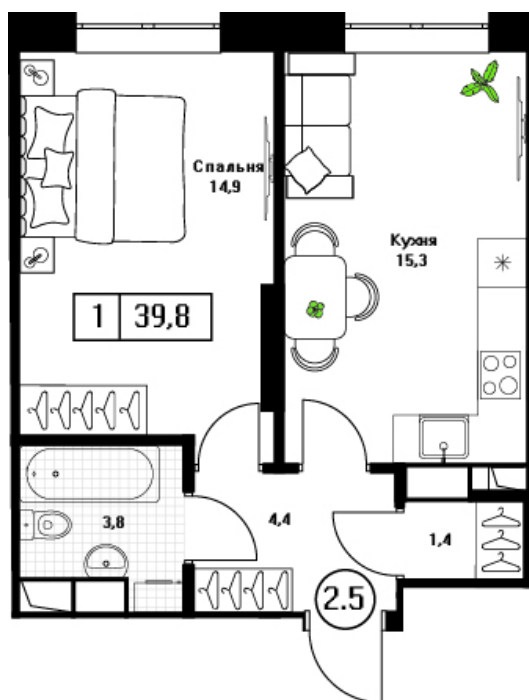

Номер: 243

Отсканируйте QR-код и
смотрите на сайте
pushkino-grad.ru

1 комнатная 39.8 м²

10 149 000 руб.

В ипотеку от 30 364 руб.

Чистовая отделка

Посёлок

Корпус	2	Этаж	7
Секция	2	Сдача	4 кв. 2026

01.06.2026 19:55 (Мск)

Не является публичной офертой, цена может быть скорректирована
Информация взята с сайта «pushkino-grad.ru».

На этаже 7

1 комнатная 39.8 м²

01.06.2026 19:55 (Мск)

Не является публичной офертой, цена может быть скорректирована
Информация взята с сайта «pushkino-grad.ru».