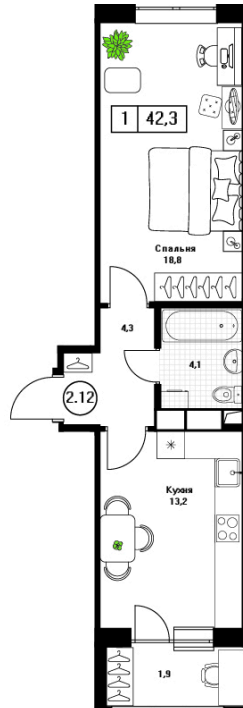

Номер: 236

1 комнатная 42.3 м²

Отсканируйте QR-код и
смотрите на сайте
pushkino-grad.ru

~~10 575 000 руб.~~

9 094 500 руб.

В ипотеку от 20 379 руб.

скидка

Чистовая отделка

Двор / посёлок

С лоджией

Корпус	2	Этаж	6
Секция	2	Сдача	4 кв. 2026

01.06.2026 14:55 (Мск)

Не является публичной офертой, цена может быть скорректирована.
Информация взята с сайта «pushkino-grad.ru».

На этаже 6