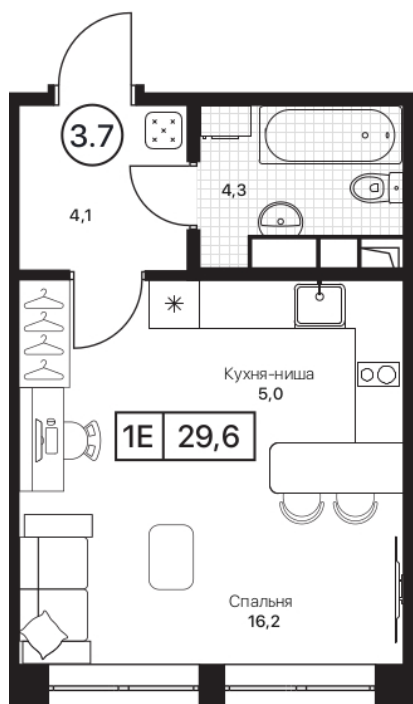

Номер: 388

Студия 29.6 м²

Отсканируйте QR-код и
смотрите на сайте
pushkino-grad.ru

6 512 000 руб.

White Box

Двор

Корпус	2	Этаж	7
Секция	3	Сдача	4 кв. 2026

01.04.2026 13:12 (Мск)

Не является публичной офертой, цена может быть скорректирована. Информация взята с сайта «pushkino-grad.ru»

На этаже 7

Студия 29.6 м²

01.04.2026 13:12 (Мск)

Не является публичной офертой, цена может быть скорректирована. Информация взята с сайта «pushkino-grad.ru»