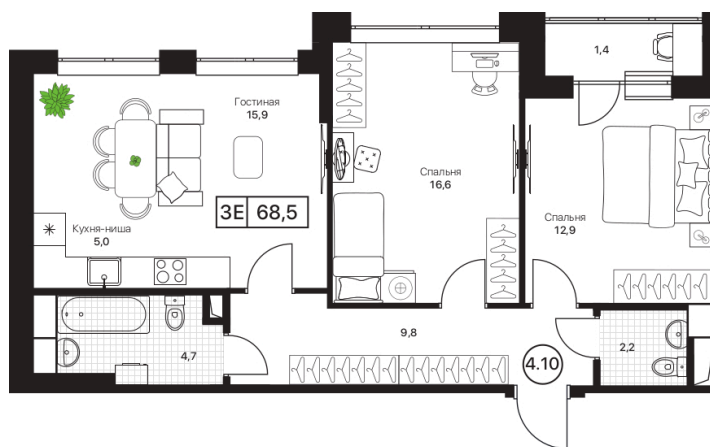

Номер: 523

2 комнатная 68.5 м²

Отсканируйте QR-код и
смотрите на сайте
pushkino-grad.ru

17 810 000 руб.

В ипотеку от 39 908 руб.

Чистовая отделка

Посёлок

С лоджией

Кухня-гостиная

Европланировка

Корпус	2	Этаж	5
Секция	4	Сдача	4 кв. 2026

22.06.2026 18:34 (Мск)

Не является публичной офертой, цена может быть скорректирована.
Информация взята с сайта «pushkino-grad.ru».

На этаже 5

2 комнатная 68.5 м²

22.06.2026 18:34 (Мск)

Не является публичной офертой, цена может быть скорректирована
Информация взята с сайта «pushkino-grad.ru».