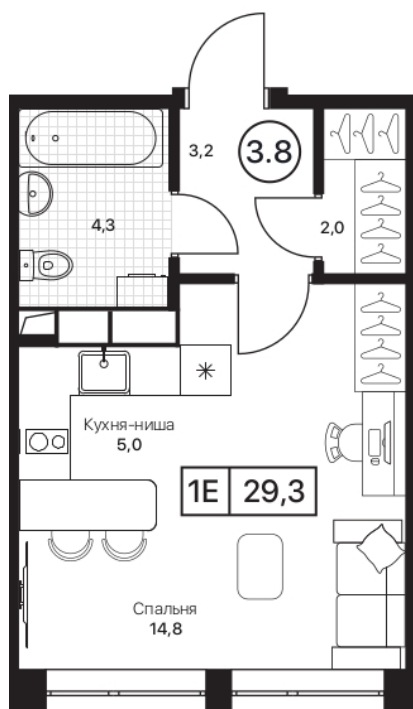

Номер: 380

Студия 29.3 м²

Отсканируйте QR-код и
смотрите на сайте
pushkino-grad.ru

7 471 500 руб.

В ипотеку от 22 353 руб.

Чистовая отделка

Двор

Корпус	2	Этаж	6
Секция	3	Сдача	4 кв. 2026

01.06.2026 09:42 (Мск)

Не является публичной офертой, цена может быть скорректирована.
Информация взята с сайта «pushkino-grad.ru».

На этаже 6

Студия 29.3 м²

01.06.2026 09:42 (Мск)

Не является публичной офертой, цена может быть скорректирована. Информация взята с сайта «pushkino-grad.ru».