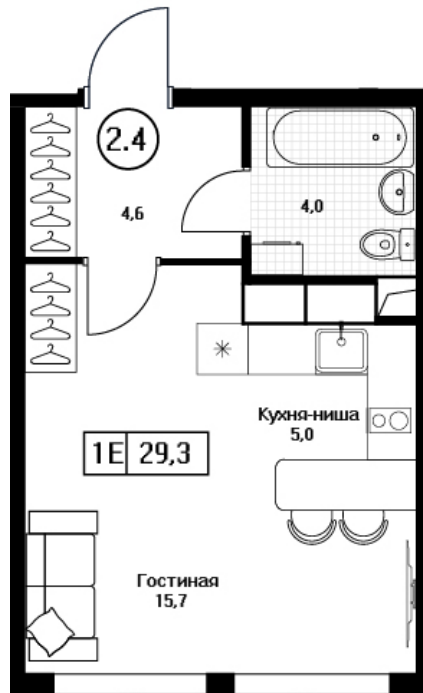

Номер: 368

Студия 29.3 м²

Отсканируйте QR-код и
смотрите на сайте
pushkino-grad.ru

7 911 000 руб.

В ипотеку от 17 727 руб.

Чистовая отделка

Школа

Европланировка

Корпус	3	Этаж	11
Секция	2	Сдача	4 кв. 2026

28.06.2026 00:17 (Мск)

Не является публичной офертой, цена может быть скорректирована.
Информация взята с сайта «pushkino-grad.ru».

На генплане 3

Студия 29.3 м²

28.06.2026 00:17 (Мск)