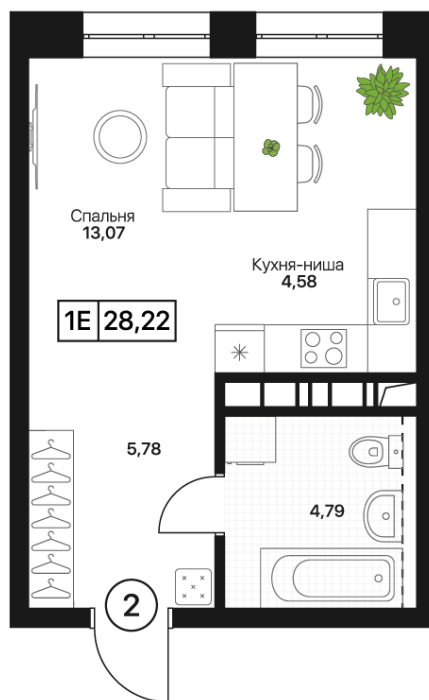

Номер: 17

Студия 28.22 м²

Отсканируйте QR-код и
смотрите на сайте
pushkino-grad.ru

6 067 300 руб.

В ипотеку от 13 596 руб.

Чистовая отделка

Корпус	6	Этаж	3
Секция	1	Сдача	4 кв. 2028

05.07.2026 14:09 (Мск)

Не является публичной офертой, цена может быть скорректирована.
Информация взята с сайта «pushkino-grad.ru».

На этаже 3

Студия 28.22 м²

05.07.2026 14:09 (Мск)

Не является публичной офертой, цена может быть скорректирована
Информация взята с сайта «pushkino-grad.ru».