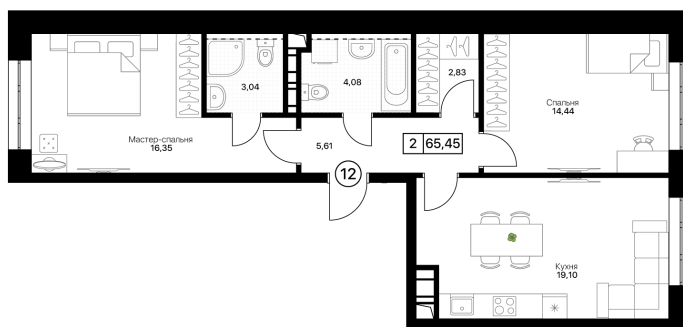

Номер: 252

Отсканируйте QR-код и
смотрите на сайте
pushkino-grad.ru

2 комнатная

65.45 м²

12 108 250 руб.

В ипотеку от 27 132 руб.

Чистовая отделка

Корпус	6	Этаж	2
Секция	2	Сдача	4 кв. 2028

16.06.2026 13:14 (Мск)

Не является публичной офертой, цена может быть скорректирована.
Информация взята с сайта «pushkino-grad.ru».

На генплане 6

2 комнатная 65.45 м²

16.06.2026 13:14 (Мск)

Не является публичной офертой, цена может быть скорректирована
Информация взята с сайта «pushkino-grad.ru».