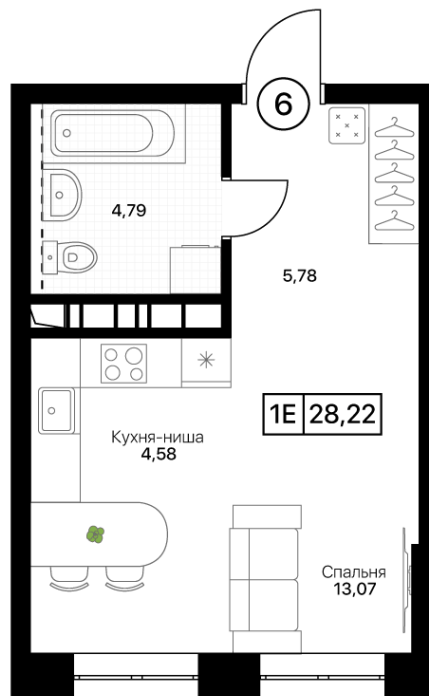

Номер: 282

1 комнатная

28.22 м²

Отсканируйте QR-код и
смотрите на сайте
pushkino-grad.ru

6 208 400 руб.

В ипотеку от 13 912 руб.

Чистовая отделка

Корпус	6	Этаж	5
Секция	2	Сдача	4 кв. 2028

16.06.2026 14:16 (Мск)

Не является публичной офертой, цена может быть скорректирована.
Информация взята с сайта «pushkino-grad.ru».

На генплане 6

1 комнатная 28.22 м²

16.06.2026 14:16 (Мск)

Не является публичной офертой, цена может быть скорректирована.
Информация взята с сайта «pushkino-grad.ru».