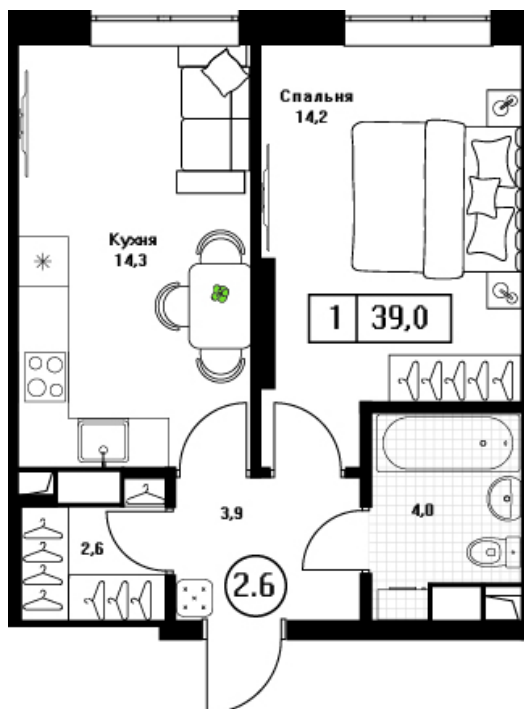

Номер: 258

Отсканируйте QR-код и
смотрите на сайте
pushkino-grad.ru

1 комнатная 36.8 м²

9 752 000 руб.

В ипотеку от 29 176 руб.

Чистовая отделка

Посёлок

Корпус	2	Этаж	8
Секция	2	Сдача	4 кв. 2026

14.05.2026 15:46 (Мск)

Не является публичной офертой, цена может быть скорректирована. Информация взята с сайта «pushkino-grad.ru»

На этаже 8

1 комнатная 36.8 м²

14.05.2026 15:46 (Мск)

Не является публичной офертой, цена может быть скорректирована. Информация взята с сайта «pushkino-grad.ru»