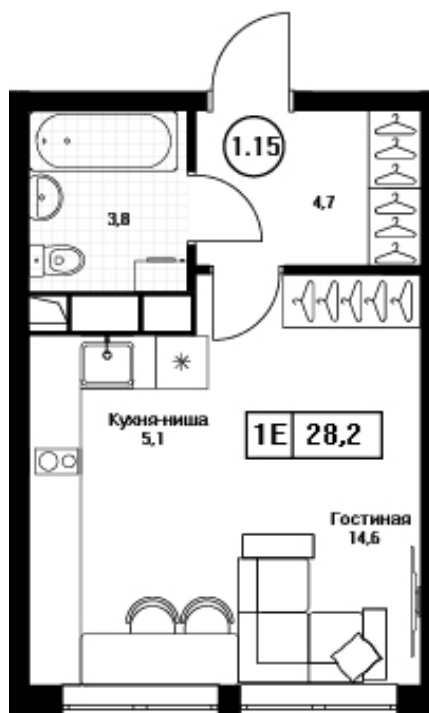

Номер: 191

Студия 28.2 м²

Отсканируйте QR-код и
смотрите на сайте
pushkino-grad.ru

7 191 000 руб.

В ипотеку от 21 514 руб.

Чистовая отделка

Двор

Корпус	3	Этаж	13
Секция	1	Сдача	4 кв. 2026

17.04.2026 16:27 (Мск)

Не является публичной офертой, цена может быть скорректирована. Информация взята с сайта «pushkino-grad.ru»

На этаже 13

Студия 28.2 м²

17.04.2026 16:27 (Мск)

Не является публичной офертой, цена может быть скорректирована. Информация взята с сайта «pushkino-grad.ru»