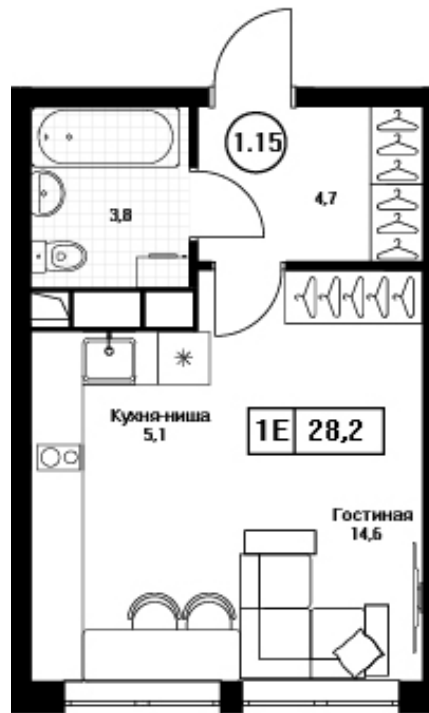

Номер: 191

Студия 28.2 м²

Отсканируйте QR-код и
смотрите на сайте
pushkino-grad.ru

7 050 000 руб.

Чистовая отделка

Двор

| | | | |
|--------|---|-------|------------|
| Корпус | 3 | Этаж | 13 |
| Секция | 1 | Сдача | 4 кв. 2026 |

14.03.2026 19:13 (Мск)

Не является публичной офертой, цена может быть скорректирована. Информация взята с сайта «pushkino-grad.ru»

На этаже 13

Студия 28.2 м²

14.03.2026 19:13 (Мск)

Не является публичной офертой, цена может быть скорректирована. Информация взята с сайта «pushkino-grad.ru»