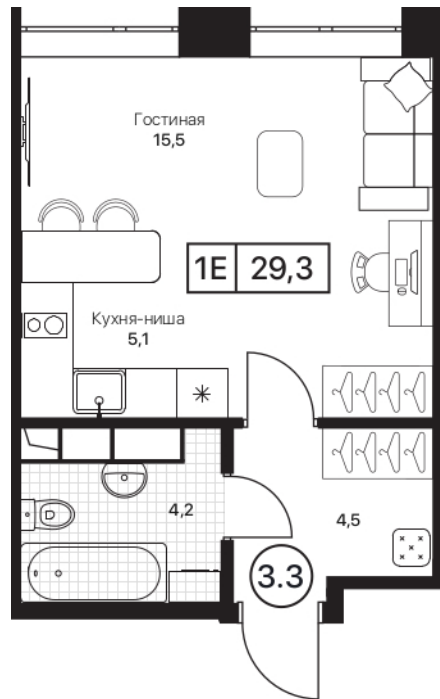

Номер: 402

Студия 29.3 м²

Отсканируйте QR-код и
смотрите на сайте
pushkino-grad.ru

7 911 000 руб.

В ипотеку от 17 727 руб.

Чистовая отделка

Посёлок

Корпус	2	Этаж	9
Секция	3	Сдача	4 кв. 2026

05.06.2026 23:07 (Мск)

Не является публичной офертой, цена может быть скорректирована
Информация взята с сайта «pushkino-grad.ru».

На этаже 9

Студия 29.3 м²

05.06.2026 23:07 (Мск)

Не является публичной офертой, цена может быть скорректирована
Информация взята с сайта «pushkino-grad.ru».