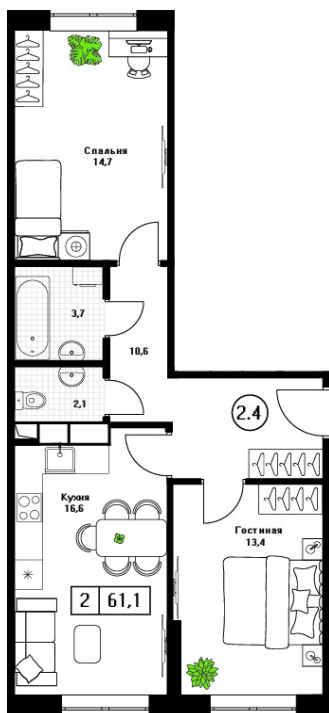

Номер: 256

2 комнатная 61.1 м²

Отсканируйте QR-код и
смотрите на сайте
pushkino-grad.ru

15 886 000 руб.

В ипотеку от 47 528 руб.

Чистовая отделка

Двор / посёлок

Корпус	2	Этаж	8
Секция	2	Сдача	4 кв. 2026

15.05.2026 19:58 (Мск)

Не является публичной офертой, цена может быть скорректирована. Информация взята с сайта «pushkino-grad.ru»

На этаже 8

2 комнатная 61.1 м²

15.05.2026 19:58 (Мск)

Не является публичной офертой, цена может быть скорректирована. Информация взята с сайта «pushkino-grad.ru»