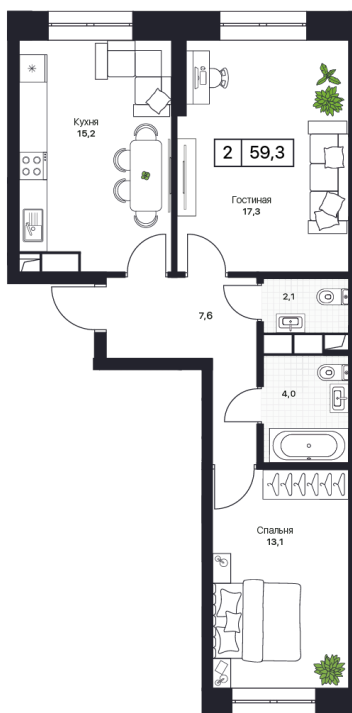

Номер: 414

2 комнатная 59.3 м²

Отсканируйте QR-код и
смотрите на сайте
pushkino-grad.ru

10 496 100 руб.

В ипотеку от 30 376 руб.

White Box

Двор / посёлок

Корпус	2	Этаж	10
Секция	3	Сдача	4 кв. 2026

03.09.2025 09:20 (Мск)

Не является публичной офертой, цена может быть скорректирована. Информация взята с сайта «pushkino-grad.ru»

На этаже 10

2 комнатная 59.3 м²

03.09.2025 09:20 (Мск)

Не является публичной офертой, цена может быть скорректирована. Информация взята с сайта «pushkino-grad.ru»

На генплане 2

2 комнатная 59.3 м²

03.09.2025 09:20 (Мск)

Не является публичной офертой, цена может быть скорректирована. Информация взята с сайта «pushkino-grad.ru»