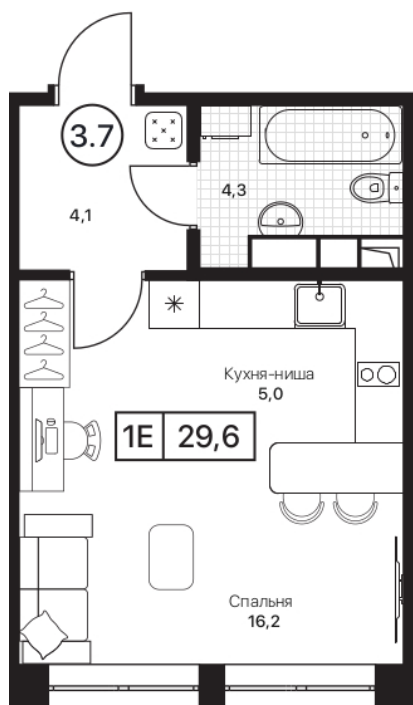

Номер: 424

Студия 29.6 м²

Отсканируйте QR-код и
смотрите на сайте
pushkino-grad.ru

8 228 800 руб.

В ипотеку от 24 619 руб.

Чистовая отделка

Двор

Корпус	2	Этаж	11
Секция	3	Сдача	4 кв. 2026

25.05.2026 07:51 (Мск)

Не является публичной офертой, цена может быть скорректирована.
Информация взята с сайта «pushkino-grad.ru».

На этаже 11

Студия 29.6 м²

25.05.2026 07:51 (Мск)

Не является публичной офертой, цена может быть скорректирована
Информация взята с сайта «pushkino-grad.ru».