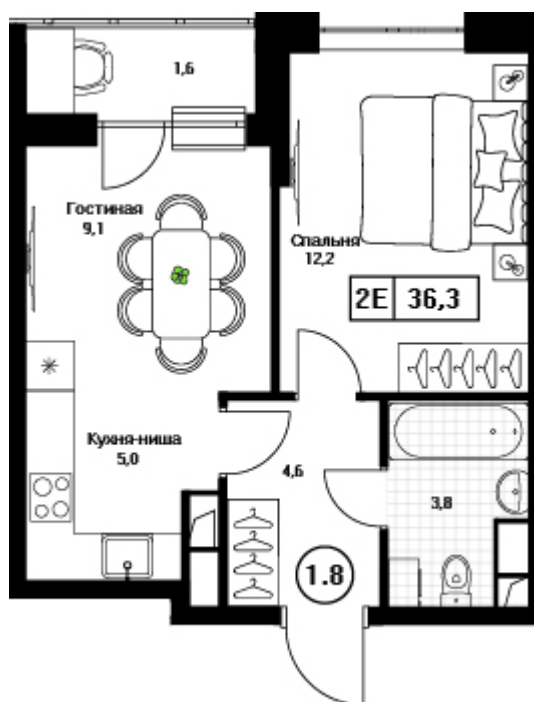

Номер: 168

Отсканируйте QR-код и
смотрите на сайте
pushkino-grad.ru

1 комнатная 36.3 м²

9 438 000 руб.

В ипотеку от 21 149 руб.

Чистовая отделка

2 этап

С лоджией

Кухня-гостиная

Европланировка

Корпус

3

Этаж

12

Секция

1

Сдача

4 кв. 2026

28.06.2026 05:54 (Мск)

Не является публичной офертой, цена может быть скорректирована.
Информация взята с сайта «pushkino-grad.ru».

На этаже 12

1 комнатная 36.3 м²

28.06.2026 05:54 (Мск)

Не является публичной офертой, цена может быть скорректирована
Информация взята с сайта «pushkino-grad.ru».