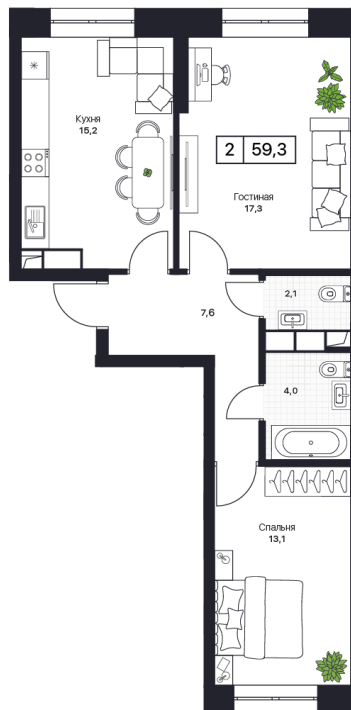

Номер: 360

2 комнатная 59.3 м²

Отсканируйте QR-код и
смотрите на сайте
pushkino-grad.ru

10 377 500 руб.

В ипотеку от 30 033 руб.

White Box

Двор / посёлок

Корпус	2	Этаж	4
Секция	3	Сдача	4 кв. 2026

03.09.2025 09:20 (Мск)

Не является публичной офертой, цена может быть скорректирована. Информация взята с сайта «pushkino-grad.ru»

На этаже 4

2 комнатная 59.3 м²

03.09.2025 09:20 (Мск)

Не является публичной офертой, цена может быть скорректирована. Информация взята с сайта «pushkino-grad.ru»

На генплане 2

2 комнатная 59.3 м²

03.09.2025 09:20 (Мск)

Не является публичной офертой, цена может быть скорректирована. Информация взята с сайта «pushkino-grad.ru»