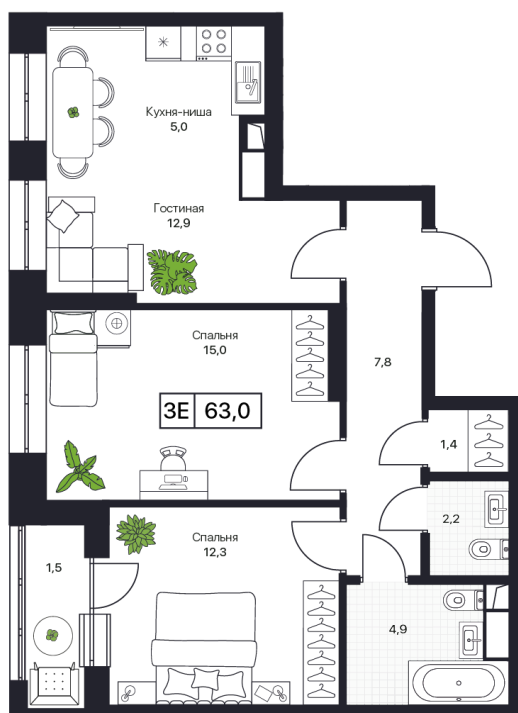

Номер: 382

2 комнатная 63 м²

Отсканируйте QR-код и
смотрите на сайте
pushkino-grad.ru

11 277 000 руб.

В ипотеку от 32 636 руб.

White Box

Посёлок

С лоджией

Корпус	2	Этаж	7
Секция	3	Сдача	4 кв. 2026

03.09.2025 09:20 (Мск)

Не является публичной офертой, цена может быть скорректирована. Информация взята с сайта «pushkino-grad.ru»

На этаже 7

2 комнатная 63 м²

03.09.2025 09:20 (Мск)

Не является публичной офертой, цена может быть скорректирована. Информация взята с сайта «pushkino-grad.ru»

На генплане 2

2 комнатная 63 м²

03.09.2025 09:20 (Мск)

Не является публичной офертой, цена может быть скорректирована. Информация взята с сайта «pushkino-grad.ru»