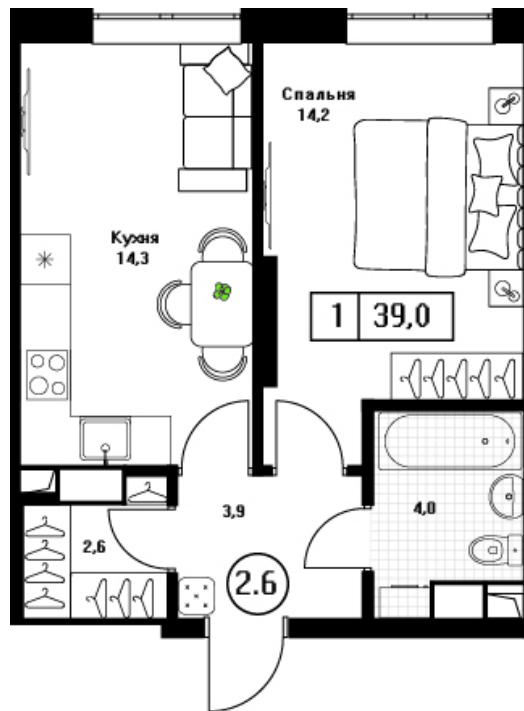

Номер: 286

Отсканируйте QR-код и
смотрите на сайте
pushkino-grad.ru

1 комнатная 39 м²

9 555 000 руб.

Чистовая отделка

Посёлок

Корпус	2	Этаж	10
Секция	2	Сдача	4 кв. 2026

06.04.2026 12:35 (Мск)

Не является публичной офертой, цена может быть скорректирована. Информация взята с сайта «pushkino-grad.ru»

На этаже 10

1 комнатная 39 м²

06.04.2026 12:35 (Мск)

Не является публичной офертой, цена может быть скорректирована. Информация взята с сайта «pushkino-grad.ru»