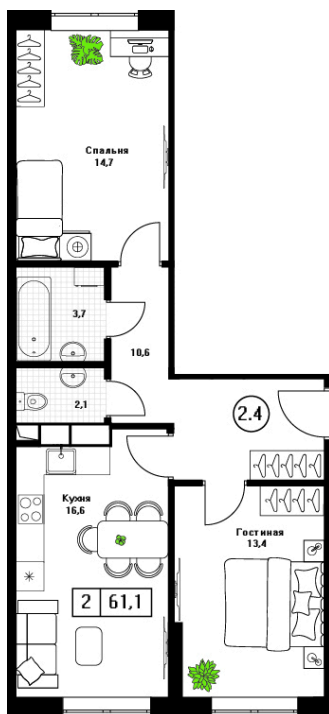

Номер: 200

2 комнатная 61.1 м²

Отсканируйте QR-код и
смотрите на сайте
pushkino-grad.ru

16 191 500 руб.

В ипотеку от 36 281 руб.

Двор / посёлок

Корпус	2	Этаж	4
Секция	2	Сдача	4 кв. 2026

25.06.2026 20:01 (Мск)

Не является публичной офертой, цена может быть скорректирована
Информация взята с сайта «pushkino-grad.ru».

На этаже 4

2 комнатная 61.1 м²

25.06.2026 20:01 (Мск)

Не является публичной офертой, цена может быть скорректирована
Информация взята с сайта «pushkino-grad.ru».