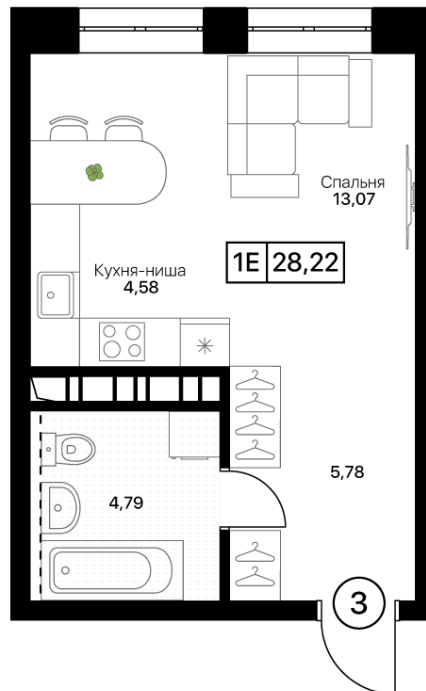

Номер: 315

Отсканируйте QR-код и
смотрите на сайте
pushkino-grad.ru

1 комнатная

28.22 м²

6 631 700 руб.

В ипотеку от 14 860 руб.

Чистовая отделка

Корпус	6	Этаж	8
Секция	2	Сдача	4 кв. 2028

16.06.2026 13:09 (Мск)

Не является публичной офертой, цена может быть скорректирована.
Информация взята с сайта «pushkino-grad.ru».

На генплане 6

1 комнатная 28.22 м²

16.06.2026 13:09 (Мск)

Не является публичной офертой, цена может быть скорректирована.
Информация взята с сайта «pushkino-grad.ru».