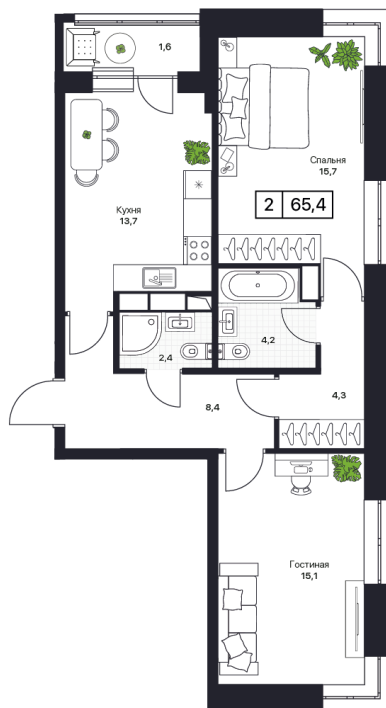

Номер: 95

2 комнатная 65.4 м²

Отсканируйте QR-код и
смотрите на сайте
pushkino-grad.ru

11 775 793 руб.

В ипотеку от 34 080 руб.

Чистовая отделка

Посёлок / школа / двор

Угловая

Угловое остекление

Мастер-спальня

Корпус	2	Этаж	8
Секция	1	Сдача	4 кв. 2026

03.09.2025 09:20 (Мск)

Не является публичной офертой, цена может быть скорректирована. Информация взята с сайта «pushkino-grad.ru»

На этаже 8

2 комнатная 65.4 м²

03.09.2025 09:20 (Мск)

Не является публичной офертой, цена может быть скорректирована. Информация взята с сайта «pushkino-grad.ru»

На генплане 2

2 комнатная 65.4 м²

03.09.2025 09:20 (Мск)