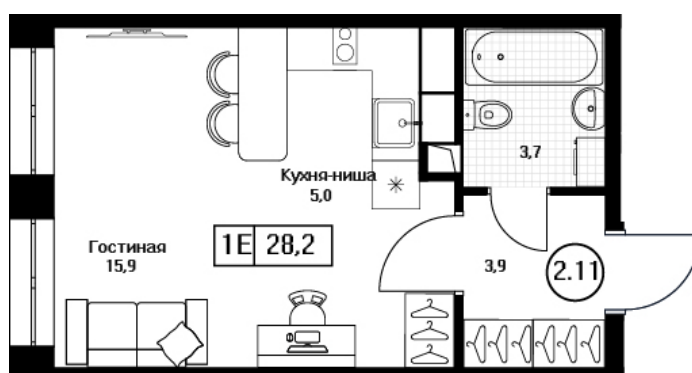

Номер: 387

Студия 28.2 м²

Отсканируйте QR-код и
смотрите на сайте
pushkino-grad.ru

7 473 000 руб.

В ипотеку от 22 358 руб.

Чистовая отделка

Корпус	3	Этаж	12
Секция	2	Сдача	4 кв. 2026

02.06.2026 19:26 (Мск)

Не является публичной офертой, цена может быть скорректирована
Информация взята с сайта «pushkino-grad.ru».

На генплане 3

Студия 28.2 м²

02.06.2026 19:26 (Мск)

Не является публичной офертой, цена может быть скорректирована
Информация взята с сайта «pushkino-grad.ru».