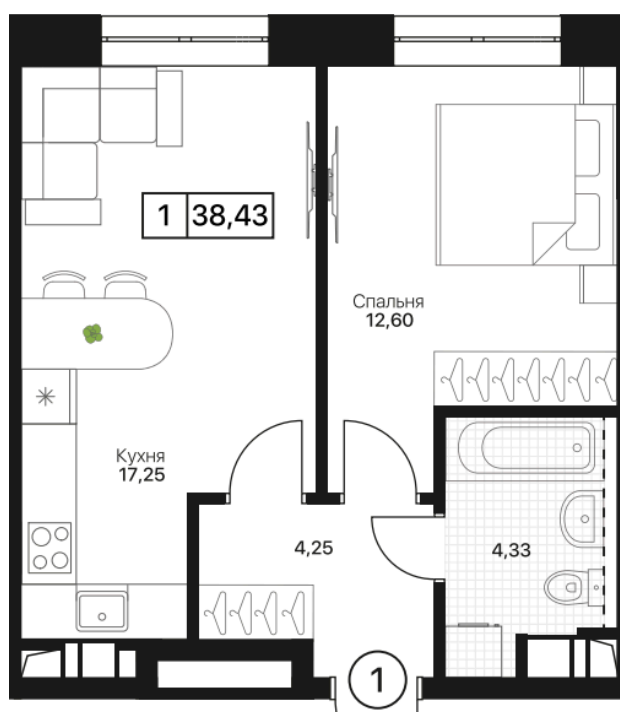

Номер: 226

Отсканируйте QR-код и
смотрите на сайте
pushkino-grad.ru

1 комнатная

38.43 м²

7 301 700 руб.

В ипотеку от 16 362 руб.

Корпус	6	Этаж	2
Секция	2	Сдача	4 кв. 2028

08.06.2026 01:55 (Мск)

Не является публичной офертой, цена может быть скорректирована.
Информация взята с сайта «pushkino-grad.ru».

На генплане 6

1 комнатная 38.43 м²

08.06.2026 01:55 (Мск)

Не является публичной офертой, цена может быть скорректирована
Информация взята с сайта «pushkino-grad.ru».