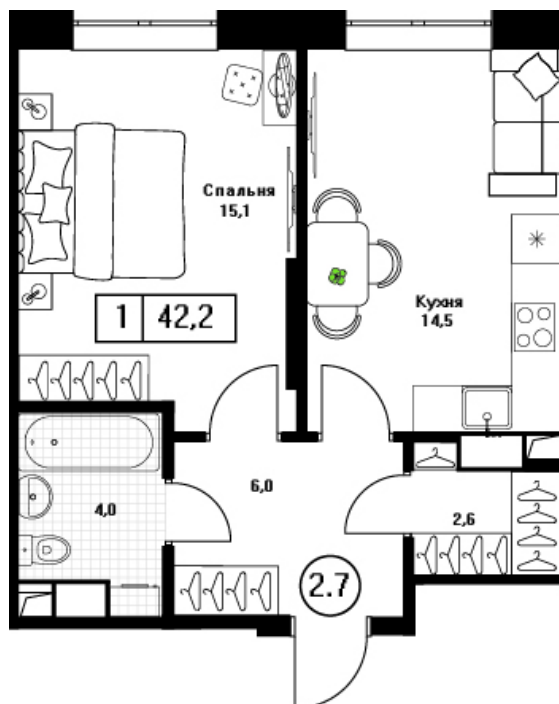

Номер: 217

Отсканируйте QR-код и
смотрите на сайте
pushkino-grad.ru

1 комнатная 42.2 м²

9 284 000 руб.

White Box

Посёлок

Корпус	2	Этаж	5
Секция	2	Сдача	4 кв. 2026

16.04.2026 00:16 (Мск)

Не является публичной офертой, цена может быть скорректирована. Информация взята с сайта «pushkino-grad.ru»

На этаже 5

1 комнатная 42.2 м²

16.04.2026 00:16 (Мск)

Не является публичной офертой, цена может быть скорректирована. Информация взята с сайта «pushkino-grad.ru»