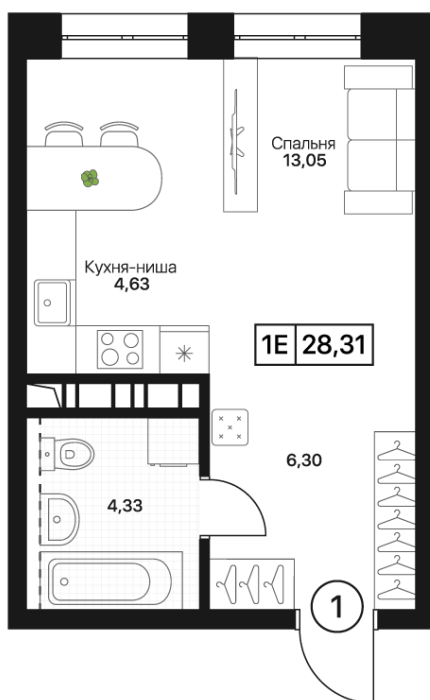

Номер: 16

Студия 28.31 м²

Отсканируйте QR-код и
смотрите на сайте
pushkino-grad.ru

5 945 100 руб.

В ипотеку от 13 322 руб.

Чистовая отделка

Корпус	6	Этаж	3
Секция	1	Сдача	4 кв. 2028

05.07.2026 18:03 (Мск)

Не является публичной офертой, цена может быть скорректирована.
Информация взята с сайта «pushkino-grad.ru».

На этаже 3

Студия 28.31 м²

05.07.2026 18:03 (Мск)

Не является публичной офертой, цена может быть скорректирована.
Информация взята с сайта «pushkino-grad.ru».