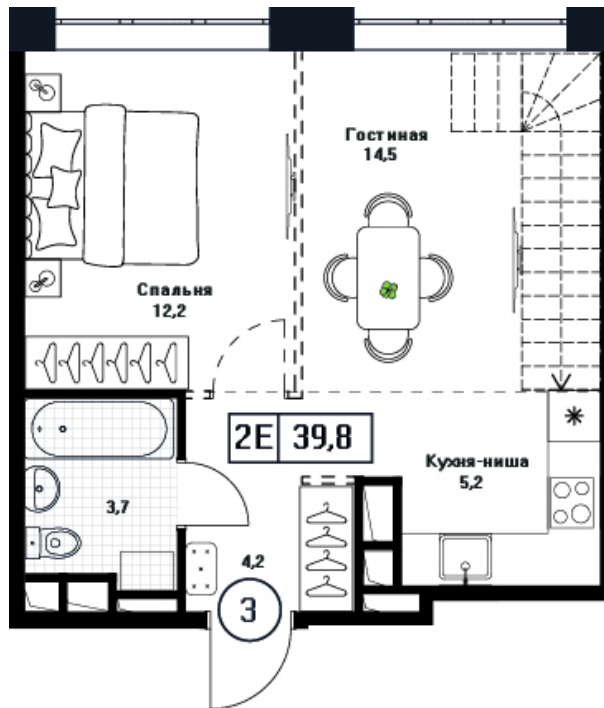

# 2 комнатная 39.8 м<sup>2</sup>

12 696 200 руб.

**Высокие потолки**

|        |   |       |            |
|--------|---|-------|------------|
| Корпус | 1 | Этаж  | 17         |
| Секция | 1 | Сдача | 4 кв. 2026 |