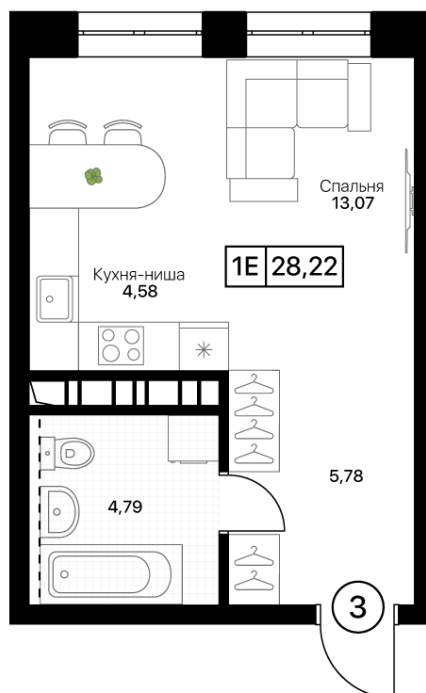

Номер: 243

Отсканируйте QR-код и
смотрите на сайте
pushkino-grad.ru

1 комнатная

28.22 м²

5 785 100 руб.

В ипотеку от 12 963 руб.

Чистовая отделка

Корпус	6	Этаж	2
Секция	2	Сдача	4 кв. 2028

16.06.2026 13:16 (Мск)

Не является публичной офертой, цена может быть скорректирована.
Информация взята с сайта «pushkino-grad.ru».

На генплане 6

1 комнатная 28.22 м²

16.06.2026 13:16 (Мск)

Не является публичной офертой, цена может быть скорректирована.
Информация взята с сайта «pushkino-grad.ru».